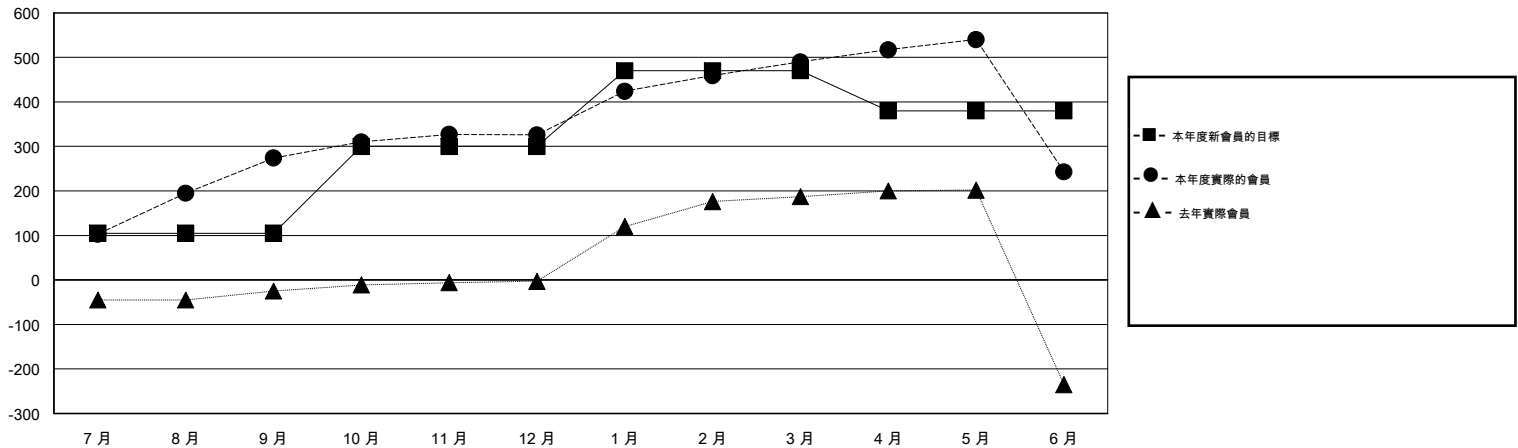

位會員@每位須繳				
成果 2014-2015				
季	新會員目標	增加的授證/新會員	退會人數	淨增/減
7月/8月/9月	105	351	77	274
10月/11月/12月	195	108	56	52
1月/2月/3月	170	171	7	164
4月/5月/6月	-90	69	316	-247

目標與實際新會累積

目標和實際會員累積

已取消的分會: 3

79 CLUBS OF 87 增添1位或以上的新會員