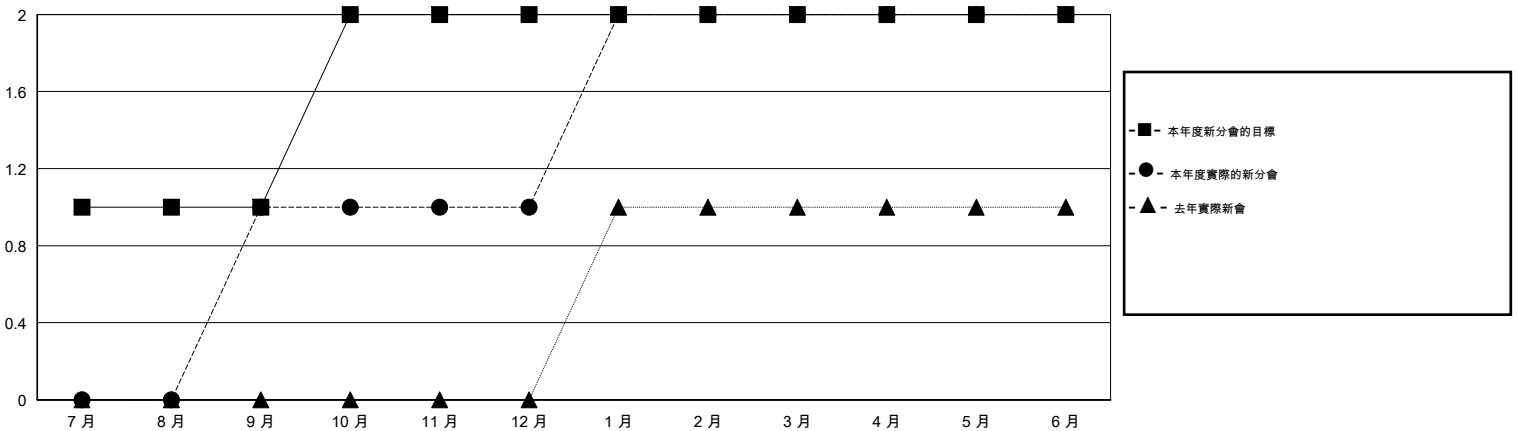

位會員@每位須繳				
成果 2014-2015				
季	新會員目標	增加的授證/新會員	退會人數	淨增/減
7月/8月/9月	105	351	77	274
10月/11月/12月	195	108	56	52
1月/2月/3月	170	171	7	164
4月/5月/6月	-90	69	316	-247

目標與實際新會累積

目標和實際會員累積

已取消的分會: 3

79 CLUBS OF 87 增添1位或以上的新會員